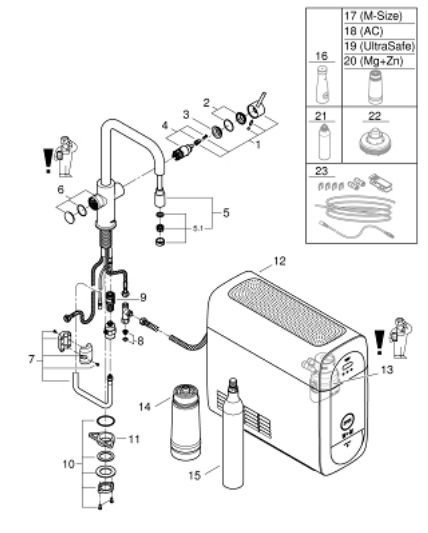

Pure Freude
an Wasser

31 543 000 GROHE BLUE HOME U-AUSLAUF STARTER KIT MIT HERAUSZIEHBAREM MOUSSEUR AUSLAUF

PRODUKTBESCHREIBUNG (2/2)

- enthält Komponente, welche als Gefahrstoff gilt. Nähere Informationen unter www.grohe.com/sicherheitsdatenblaetter/

31 543 000 GROHE BLUE HOME U-AUSLAUF STARTER KIT MIT HERAUSZIEHBAREM MOUSSEUR AUSLAUF

ERSATZTEILE, September 2021 – jetzt

- 1: Hebel (Bestell-Nr. 46957000)
- 2: Kappe (Bestell-Nr. 46581000)
- 3: Befestigungsring (Bestell-Nr. 07419000)
- 4: Kartusche (Bestell-Nr. 46580000)
- 5: Spülbrause (Bestell-Nr. 48380000)
- 5.1: Mousseur (Bestell-Nr. 48379000)
- 6: Bedieneinheit (Bestell-Nr. 46958000)
- 7: Schlauch für Auslaufbrausen (Bestell-Nr. 48378000)
- 8: Sieb (Bestell-Nr. 47576000)
- 9: Schnappkupplung (Bestell-Nr. 46315000)
- 10: Schaftbefestigung (Bestell-Nr. 48384000)
- 11: Stabilisierungsplatte (Bestell-Nr. 05334000)
- 12: Kühler (Bestell-Nr. 40711001)
- 13: Filterkopf (Bestell-Nr. 48344000)
- 14: Filter S-Size (Bestell-Nr. 40404001)
- 15: Starterset 425 g CO₂ Flaschen (4 Stück) (Bestell-Nr. 40422000)
- 16: Glaskaraffe mit Deckelset (Bestell-Nr. 40405001)*
- 17: Filter M-Size (Bestell-Nr. 40430001)*
- 18: Aktivkohlefilter (Bestell-Nr. 40547001)*
- 19: UltraSafe Filter (Bestell-Nr. 40575002)*
- 20: Magnesium + Zink Filter (Bestell-Nr. 40691002)*
- 21: Reinigungskartusche (Bestell-Nr. 40434001)*
- 22: Adapter für Reinigungskartusche (Bestell-Nr. 40694000)*
- 23: Verlängerungsset (Bestell-Nr. 40843000)*