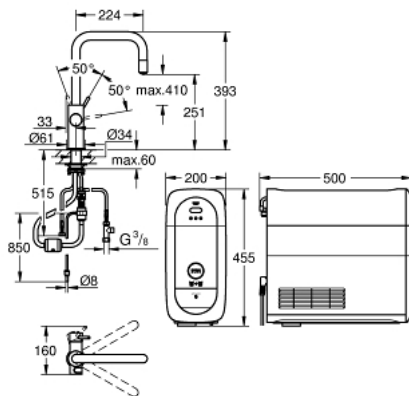

31 543 000 GROHE BLUE HOME U-AUSLAUF STARTER KIT MIT HERAUSZIEHBAREM MOUSSEURAUFLAUF

PRODUKTBESCHREIBUNG (1/2)

- Farbe: chrom
- GROHE Blue Home Einhand-Spültischbatterie mit Filterfunktion
- Einlochmontage
- Drucktasten für 3 gefilterte und gekühlte Tafelwasserarten
- still, medium, sprudelnd
- GROHE Long-Life Oberfläche
- GROHE SilkMove 28 mm Keramikkartusche
- herausziehbarer Mousseurauslauf
- schwenkbarer Rohrauslauf
- Schwenkbereich 360°
- getrennte Wasserführung für gefiltertes und ungefiltertes Wasser
- flexible Anschlusschläuche
- GROHE Blue Home Kühler
- liefert 3 Liter gekühltes, sprudelndes Wasser pro Stunde
- 180 Watt Kühleinheit, 230V, 50Hz
- Lautstärke im Standby Betrieb 44 dB(A)
- Schutzart IP 21
- CE-Zeichen
- benötigt Ventilationsöffnungen im Boden des Küchenschrank
- Anzeige und Überwachung von Verbrauchsdaten, Filter- bzw. CO₂-Kapazität über GROHE Watersystems App
- Push Benachrichtigung bei niedriger Filter- bzw. CO₂-Kapazität
- mit Bluetooth 4.0* und WIFI Datenkommunikation
- für Apple** und Android Geräte
- Reichweite bis zu 10 m abhängig von Wand- und Bodenbelägen
- GROHE Blue Filter S-Size, Filterkopf mit flexibler Wasserhärteeinstellung für Regionen mit Wasserhärte über 9° dKH
- für Regionen mit Wasserhärte unter 9° dKH bitte Aktivkohlefilter 40 547 001 bestellen
- Passende Filter: GROHE Blue Filter S-Size, M-Size, GROHE Blue Aktivkohlefilter, GROHE Blue UltraSafe Filter und GROHE Blue Magnesium+ Zink Filter
- GROHE Blue 425 g CO₂ Flasche