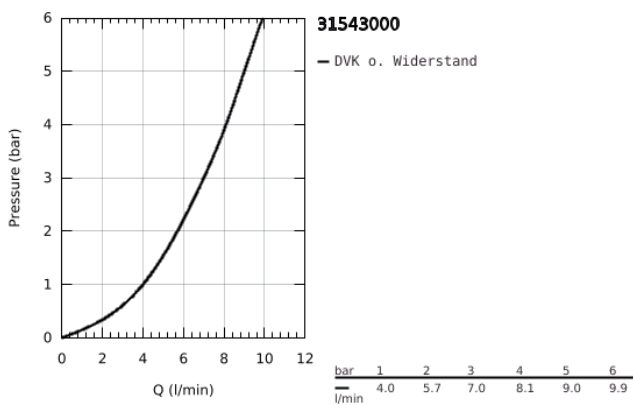

31 543 000 GROHE BLUE HOME U-AUSLAUF STARTER KIT MIT HERAUSZIEHBAREM MOUSSEURAUFLAUF

PRODUKTBESCHREIBUNG (1/2)

- Farbe: chrom
- GROHE Blue Home Einhand-Spültischbatterie mit Filterfunktion
- Einlochmontage
- Drucktasten für 3 gefilterte und gekühlte Tafelwasserarten
- still, medium, sprudelnd
- GROHE Long-Life Oberfläche
- GROHE SilkMove 28 mm Keramikkartusche
- herausziehbarer Mousseurauslauf
- schwenkbarer Rohrauslauf
- Schwenkbereich 360°
- getrennte Wasserführung für gefiltertes und ungefiltertes Wasser
- flexible Anschlusschläuche
- GROHE Blue Home Kühler
- liefert 3 Liter gekühltes, sprudelndes Wasser pro Stunde
- 180 Watt Kühleinheit, 230V, 50Hz
- Lautstärke im Standby Betrieb 44 dB(A)
- Schutzart IP 21
- CE-Zeichen
- benötigt Ventilationsöffnungen im Boden des Küchenschrank
- Anzeige und Überwachung von Verbrauchsdaten, Filter- bzw. CO₂-Kapazität über GROHE Watersystems App
- Push Benachrichtigung bei niedriger Filter- bzw. CO₂-Kapazität
- mit Bluetooth 4.0* und WIFI Datenkommunikation
- für Apple** und Android Geräte
- Reichweite bis zu 10 m abhängig von Wand- und Bodenbelägen
- GROHE Blue Filter S-Size, Filterkopf mit flexibler Wasserhärteeinstellung für Regionen mit Wasserhärte über 9° dKH
- für Regionen mit Wasserhärte unter 9° dKH bitte Aktivkohlefilter 40 547 001 bestellen
- Passende Filter: GROHE Blue Filter S-Size, M-Size, GROHE Blue Aktivkohlefilter, GROHE Blue UltraSafe Filter und GROHE Blue Magnesium+ Zink Filter
- GROHE Blue 425 g CO₂ Flasche